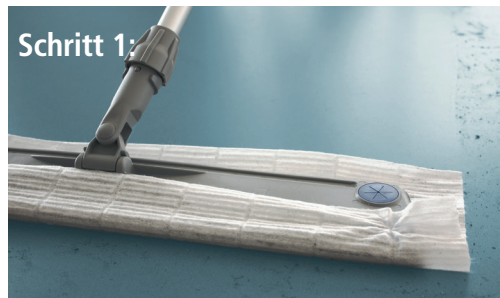

## DER MAGNET: WINO KRANICH 3DX STAUBMOPP Hi-Tech Staubbinding ohne Aufwirbelung.

Trocken.  
Schonend.  
Stark.

### SCHNELLER UND EFFIZIENTER ALS STAUBSAUGEN AUF ALLEN HARTBÖDEN!

Der Kranich Hi-Tech Staubmopp mit 3DX-Technologie stellt eine fortschrittliche Lösung in der Staubbefreiung auf Hartböden dar. Die elektrostatische Anziehung kombiniert mit einer speziellen 3D-Wellenstruktur, um Staubpartikel, Krümel und Haare zu binden - ohne sie aufzuwirbeln und in der Luft zu verteilen!

- **Hochwirksame Staubbinding:** Bindet Staub und Schmutz ohne Aufwirbelung für eine saubere, gesunde Umgebung. Nutzt statische Elektrizität für eine überlegene Reinigungsleistung.
- **Einfache Handhabung:** Den Kranich 3DX Staubmopp von der perforierten Rolle abreißen, an den Schnellbefestigungspunkten des Mopphalters anbringen und loswischen! Nach einmaligem Gebrauch entsorgen. Kann auch sehr effektiv als Staubwisch Tuch verwendet werden.
- **Keine Fusseln, keine Rückstände:** Der Kranich 3DX Staubmopp hinterlässt im Gegensatz zu normalen statischen Mopps keine haarigen Fasern. Hergestellt aus trockenem, rückstandsfreiem Material, schont der Kranich 3DX Staubmopp alle Hartböden.
- **3DX-Wellenstruktur für erhöhte Pufferkapazität:** Hält Staub und Schmutz effektiv im Tuch fest, unabhängig von Luftfeuchtigkeit.
- **Überragende Robustheit:** Besonders robust und langlebig im Vergleich zu anderen elektrostatischen Tüchern. Sein hohes Volumen ermöglicht den Einsatz auch auf unebenen Oberflächen wie Fliesen und strukturierten Böden.

Der wino Kranich 3DX Staubmopp: Trocken. Schonend. Stark.