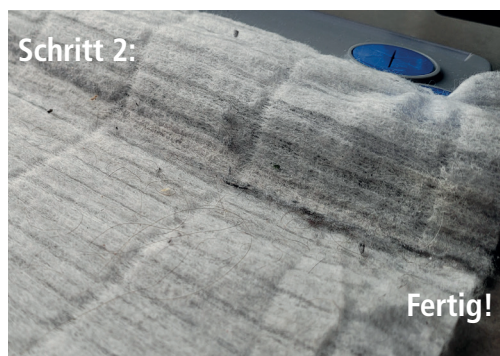

Produktdetails:

- **Größe:** 60x20 cm
- **Menge:** 25 Mopps/Rolle, 10 Rollen/VE
- **Gewicht:** 60 g/m²
- **Material:** elektrostatischer Polyester-Vliesstoff (100% Polyester), weiss
- **Art-Nr.:** 500515-046

ZEIT-
SPAREND

SCHON-
END

KOSTEN-
SPAREND

Tel. 02173 200 42-200 | Fax: 02173 200 42-201

E-Mail: sales@reinline-health.de www.reinline-health.de

reinline GmbH & Co. KG

Albert-Einstein-Straße 7 b | 40764 Langenfeld